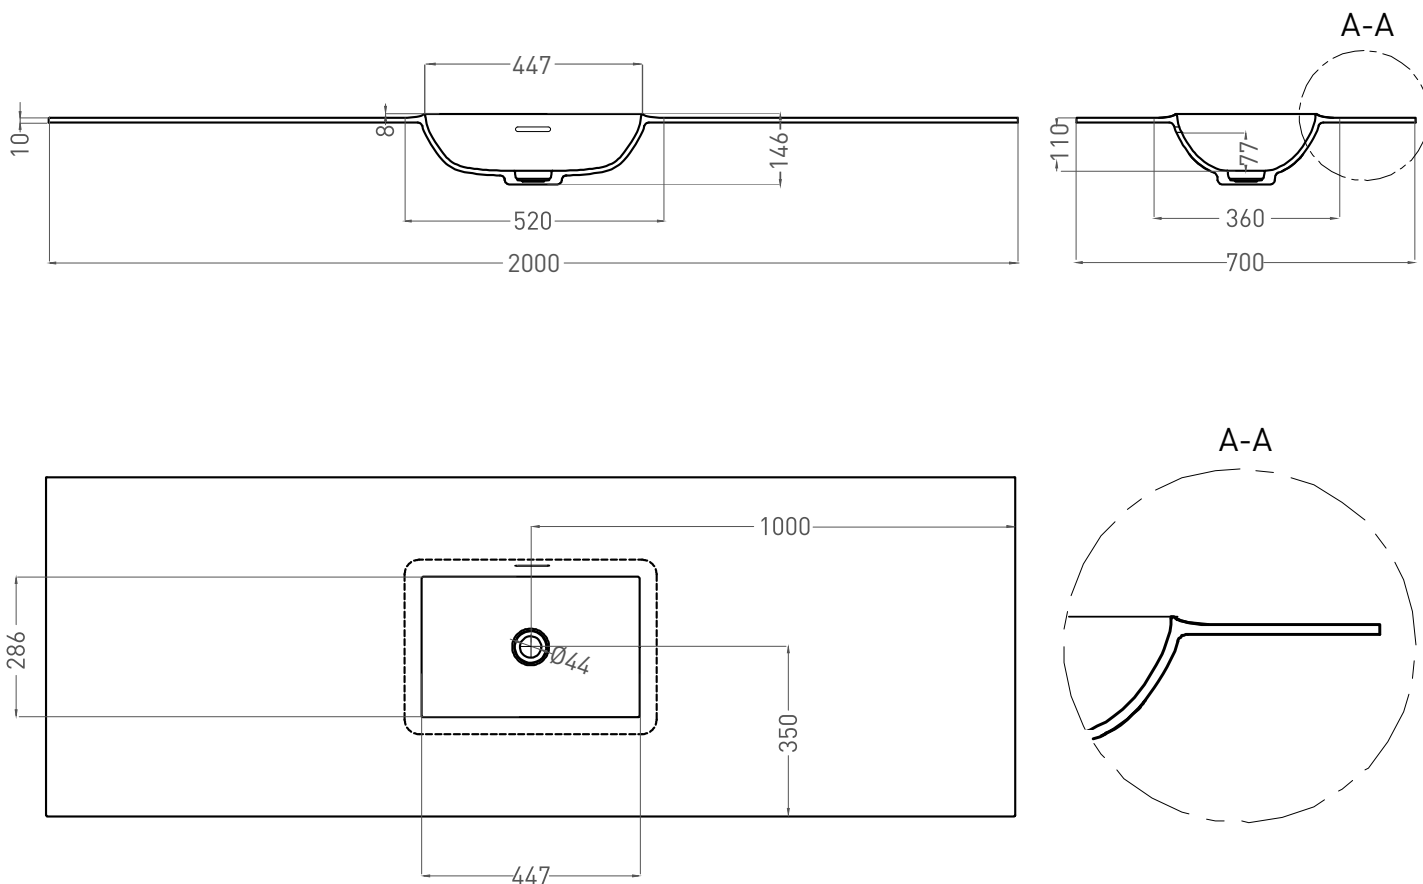

# ONDA EDGE SQUARE

РАКОВИНА СТОЛЕШНИЦА 14022041M

Дизайн: Salini SRL

**salini**  
L'ANIMA DELL'ACQUA

**Размеры:** 2000 x 700 x 146 мм  
**Вес нетто / брутто:** 27,7 / 33,8 кг  
**Материал:** S-Stone  
**Покрытие:** матовое  
**Цвет:** RAL / белый  
**Комплектация:** раковина без отверстия под смеситель, донный клапан  
**Требуемый смеситель:** на раковину / настенный  
**Гарантия:** 10 лет  
**Производство:** Италия / Россия  
**Тип монтажа:** подвесной